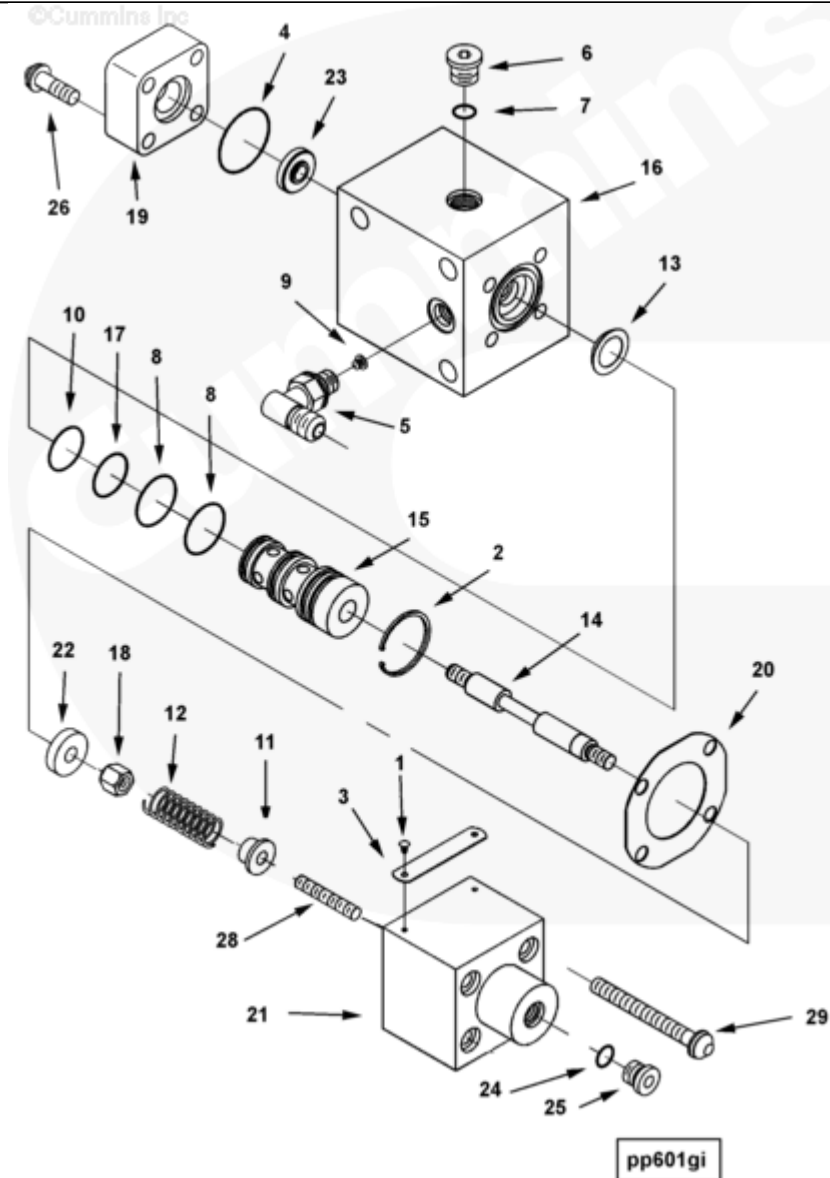

[SMALL](#) | [MEDIUM](#) | [LARGE](#)

Cart	Ref No	Part Number	Part Description	Required	Remarks
<input type="button" value="View My Cart"/>					
		PP2404-02	Oil Control Valve		

<input type="checkbox"/>		3063022	Oil Control Valve	2	
<input type="checkbox"/>	1	S 2286	Drive Screw	2	3/16 in.
<input type="checkbox"/>	2	S 16240	Retaining Ring	1	
<input type="checkbox"/>	3	105375	Nameplate	1	
<input type="checkbox"/>	4	3034408	O-Ring Seal	1	
<input type="checkbox"/>	5	3038743	Check Valve	1	
<input type="checkbox"/>		3040814	Threaded Plug	1	7/16 - 20 UNF
	6	3036665	Threaded Plug	1	7/16 - 20 UNF
<input type="checkbox"/>	7	3036666	O-Ring Seal	1	
<input type="checkbox"/>	8	3042542	O-Ring Seal	2	
<input type="checkbox"/>	9	3044993	Injector Orifice Plug	1	
<input type="checkbox"/>	10	3045986	O-Ring Seal	1	
<input type="checkbox"/>	11	3049041	Spring Retainer	1	
<input type="checkbox"/>	12	3051069	Compression Spring	1	
<input type="checkbox"/>	13	3054411	Leaf Spring	1	
<input type="checkbox"/>		3060605	Barrel And Plunger	1	
<input type="checkbox"/>	14	3053667	Oil Control Valve Plunger	1	
<input type="checkbox"/>	15	3060604	Oil Control Valve Barrel	1	
<input type="checkbox"/>	16	3060606	Oil Control Valve Body	1	
<input type="checkbox"/>	17	3066914	O-Ring Seal	1	
<input type="checkbox"/>	18	3069015	Lock Nut	1	1/4 - 28 UNF.
<input type="checkbox"/>	19	3069989	Oil Control Valve Cover	1	
<input type="checkbox"/>	20	3070108	Control Valve Body Gasket	1	
	21	4009927	Diaphragm Cover	1	
<input type="checkbox"/>	22	3070186	Plain Washer	1	1/4 Inch.
<input type="checkbox"/>	23	3073998	Valve Disc	1	
<input type="checkbox"/>		3417076	Threaded Plug	1	
<input type="checkbox"/>	24	3034412	O-Ring Seal	1	
	25	3417103	Threaded Plug	1	
<input type="checkbox"/>	26	3417077	Socket Head Cap Screw	4	